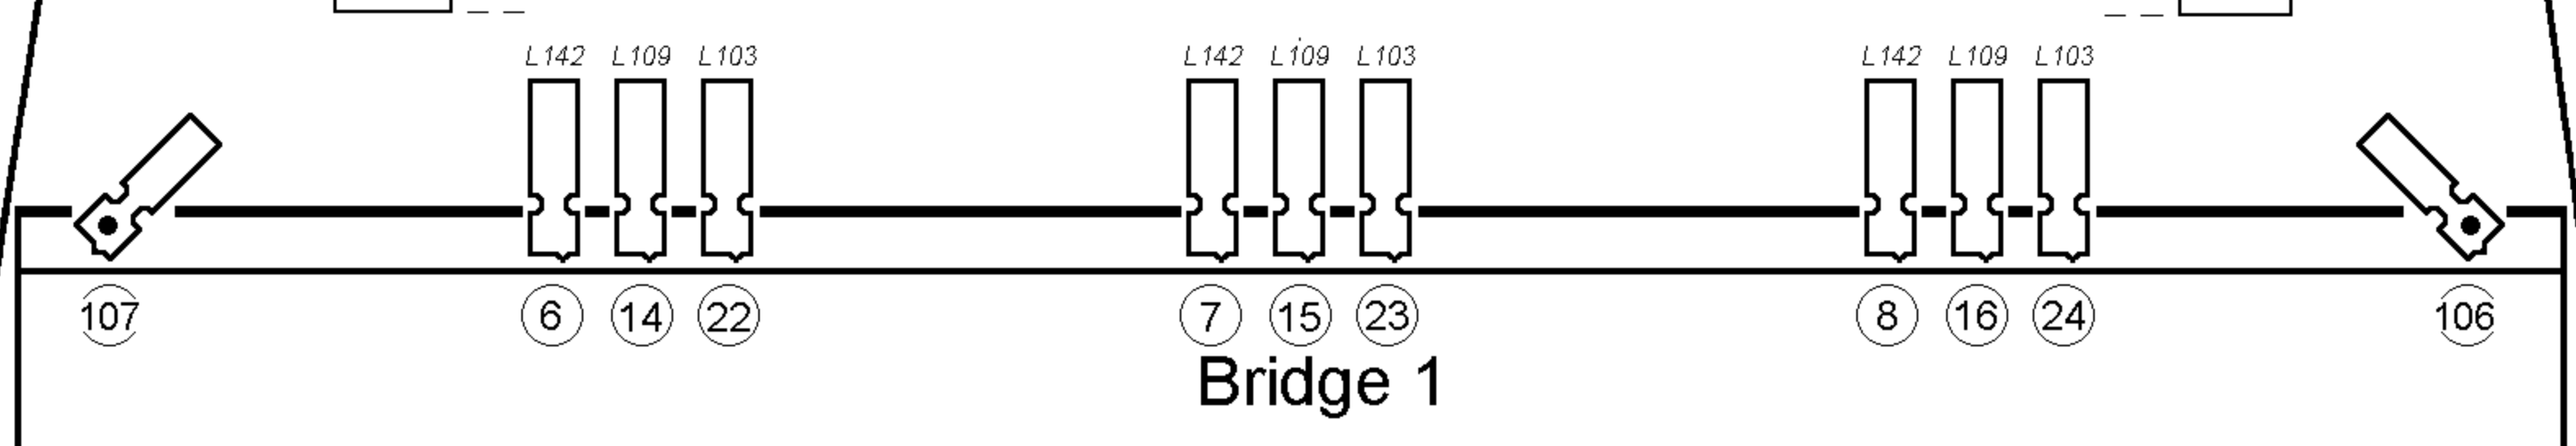

35  
30  
25  
20  
15  
10  
5  
H C1

Ramp

Ramp

Forestage / Pit

Front row of seating

Bridge 1

Bridge 2

Propar backlight bar - line 26

Unit #	R	G	B
1	52	61	43
2	53	62	44
3	54	63	45
4	55	64	46
5	56	65	47
6	57	66	48
7	58	67	49
8	59	68	50
9	60	69	51
10	80	90	70
11	81	91	71
12	82	92	72
13	83	93	73
14	84	94	74
15	85	95	75
16	86	96	76
17	87	97	77
18	88	98	78
19	89	99	79

Scale

KEY

- Pacific 600W 12°-28°
- Pacific 600W 23°-50°
- Pacific 1000W 12°-28°
- Pacific 1000W 23°-50°

- 1200k W Fresnel
- 60k W LED Par
- Gobo
- 1250W 4 way Cyc unit

Clocktower Centre  
September 2010