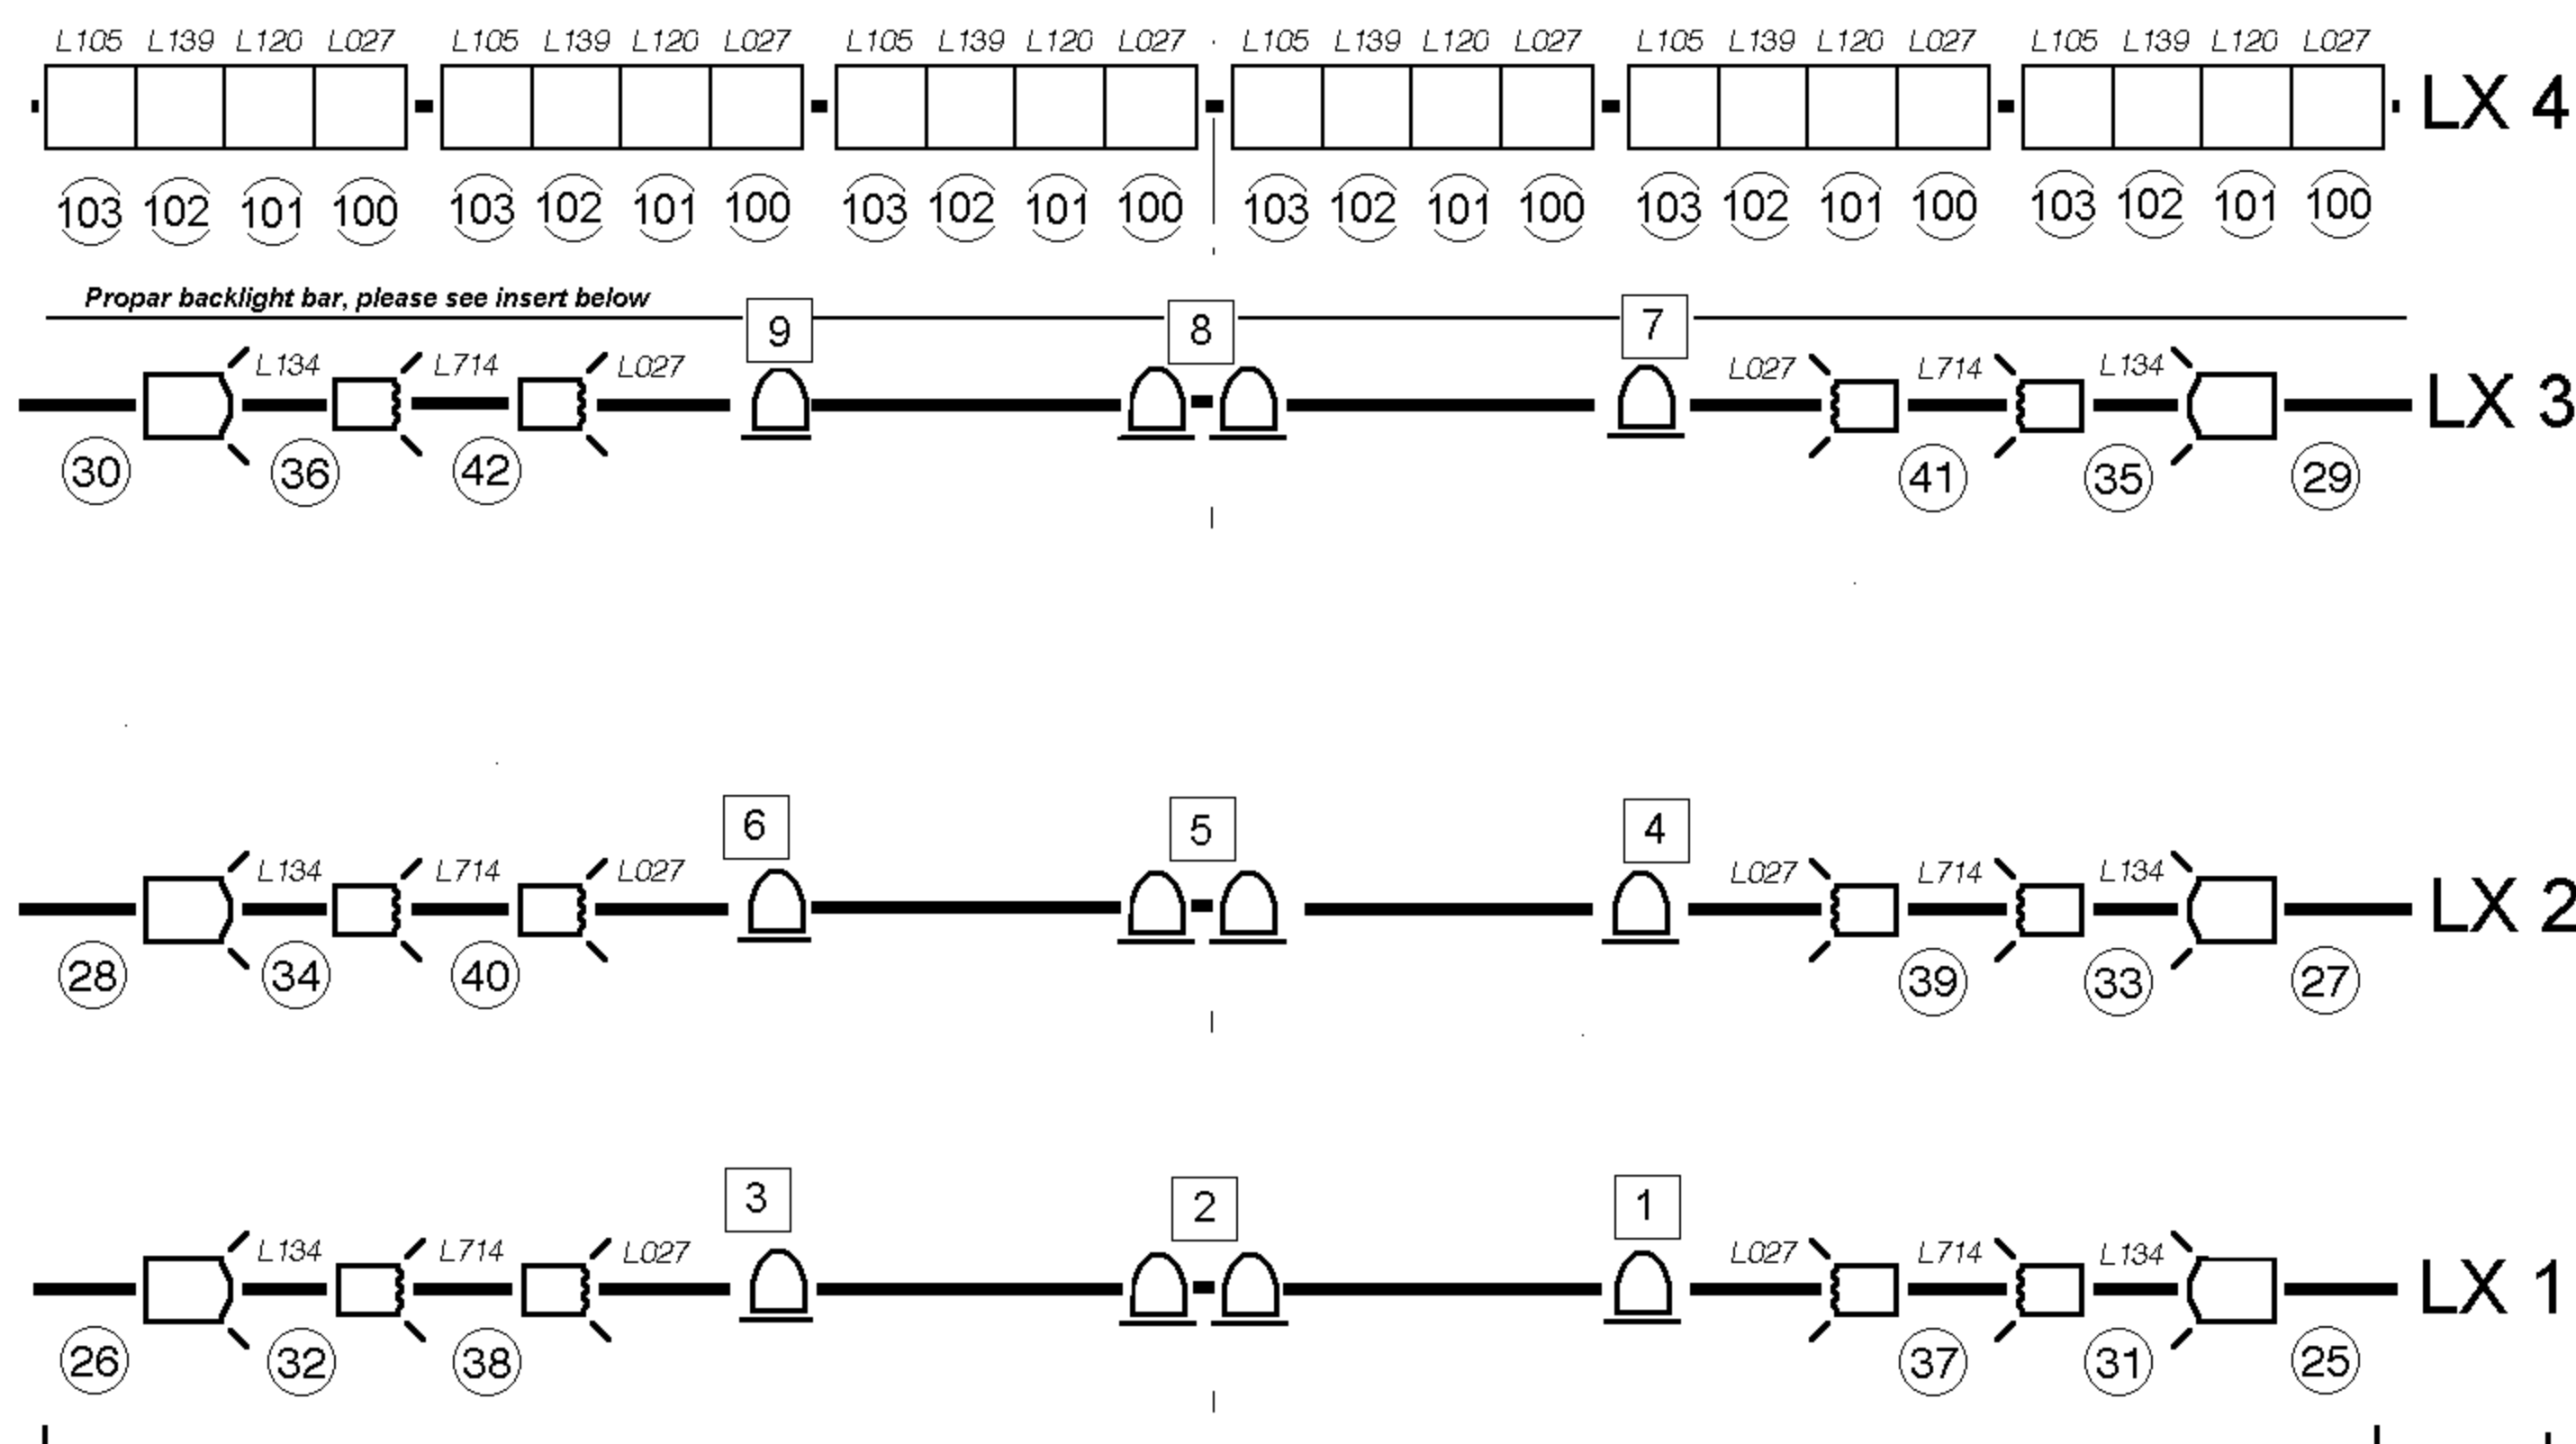

35  
30  
25  
20  
15  
10  
5  
H C1

Ramp

Ramp

Forestage / Pit

Front row of seating

Bridge 1

Bridge 2

Propar backlight bar - line 26

Unit #	R	G	B
1	52	61	43
2	53	62	44
3	54	63	45
4	55	64	46
5	56	65	47
6	57	66	48
7	58	67	49
8	59	68	50
9	60	69	51
10	80	90	70
11	81	91	71
12	82	92	72
13	83	93	73
14	84	94	74
15	85	95	75
16	86	96	76
17	87	97	77
18	88	98	78
19	89	99	79

Scale

KEY

- Pacific 600W 12°-28°
- Pacific 600W 23°-50°
- Pacific 1000W 12°-28°
- Pacific 1000W 23°-50°

- 1200k W Fresnel
- 60k W LED Par
- Gobo
- 1250W 4 way Cyc unit

Clocktower Centre  
September 2010