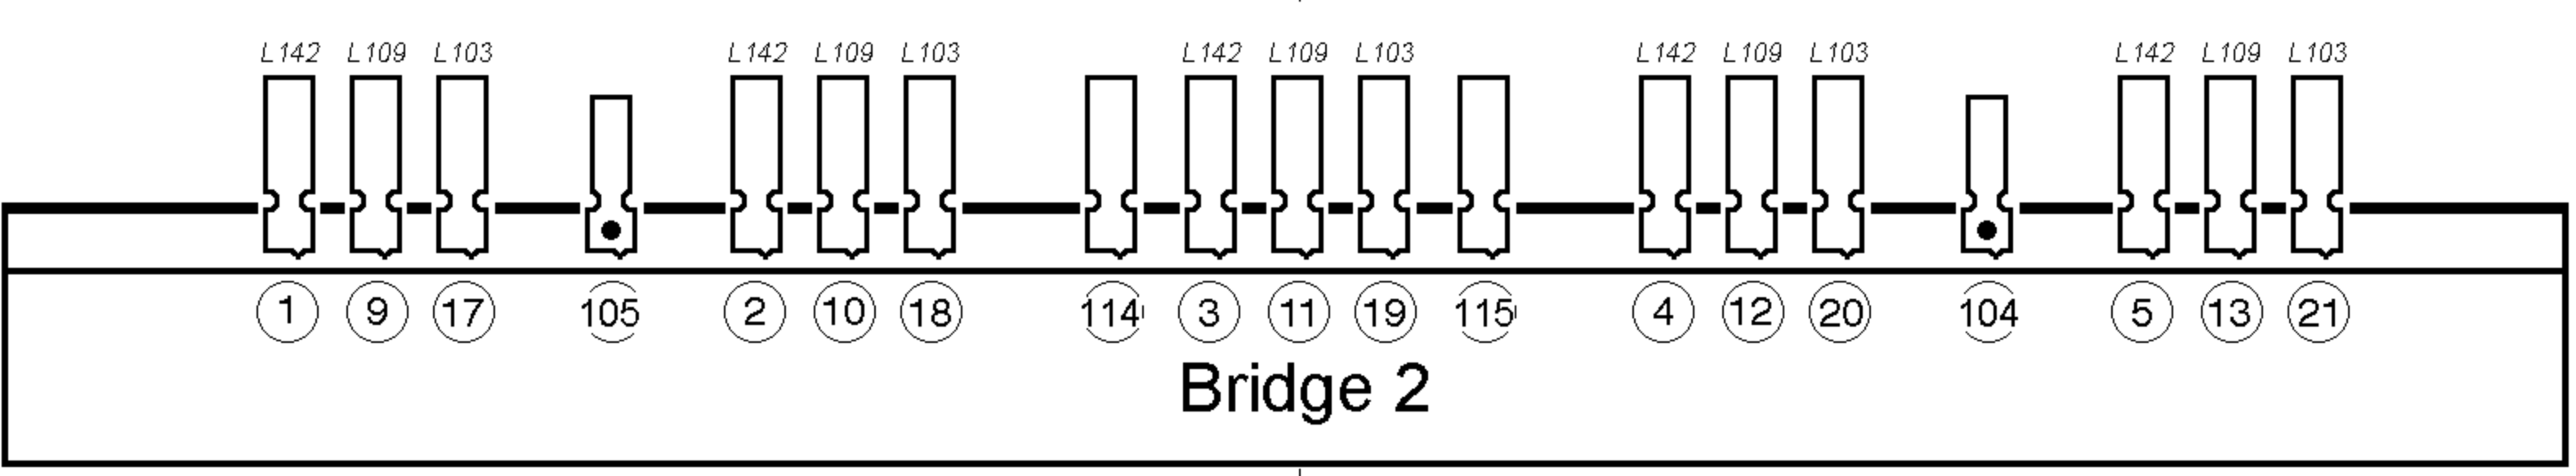

35  
30  
25  
20  
15  
10  
5  
H C1

Ramp

Ramp

Forestage / Pit

Front row of seating

Bridge 1

Bridge 2

Propar backlight bar - line 26

Unit #	R	G	B
1	52	61	43
2	53	62	44
3	54	63	45
4	55	64	46
5	56	65	47
6	57	66	48
7	58	67	49
8	59	68	50
9	60	69	51
10	80	90	70
11	81	91	71
12	82	92	72
13	83	93	73
14	84	94	74
15	85	95	75
16	86	96	76
17	87	97	77
18	88	98	78
19	89	99	79

Scale

KEY

- Pacific 600W 12°-28°
- Pacific 600W 23°-50°
- Pacific 1000W 12°-28°
- Pacific 1000W 23°-50°

- 1200k W Fresnel
- 60k W LED Par
- Gobo
- 1250W 4 way Cyc unit

Clocktower Centre  
September 2010