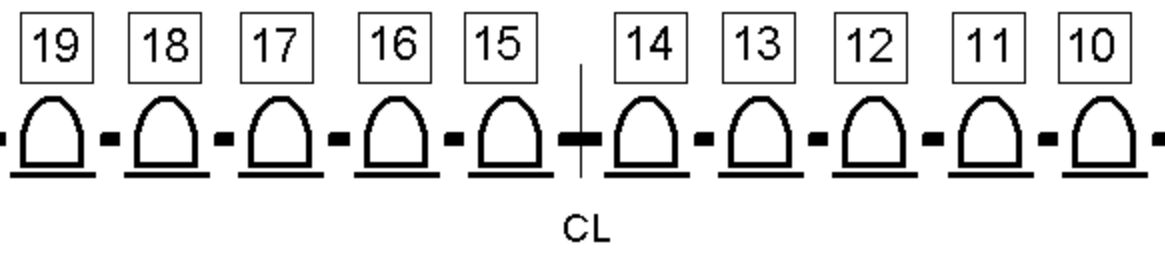

35  
30  
25  
20  
15  
10  
5  
H C1

Ramp

Ramp

Forestage / Pit

Front row of seating

Bridge 1

Bridge 2

Propar backlight bar - line 26

Unit #	R	G	B
1	52	61	43
2	53	62	44
3	54	63	45
4	55	64	46
5	56	65	47
6	57	66	48
7	58	67	49
8	59	68	50
9	60	69	51
10	80	90	70
11	81	91	71
12	82	92	72
13	83	93	73
14	84	94	74
15	85	95	75
16	86	96	76
17	87	97	77
18	88	98	78
19	89	99	79

Scale

KEY

- Pacific 600W 12°-28°
- Pacific 600W 23°-50°
- Pacific 1000W 12°-28°
- Pacific 1000W 23°-50°

- 1200k W Fresnel
- 60k W LED Par
- Gobo
- 1250W 4 way Cyc unit

Clocktower Centre  
September 2010