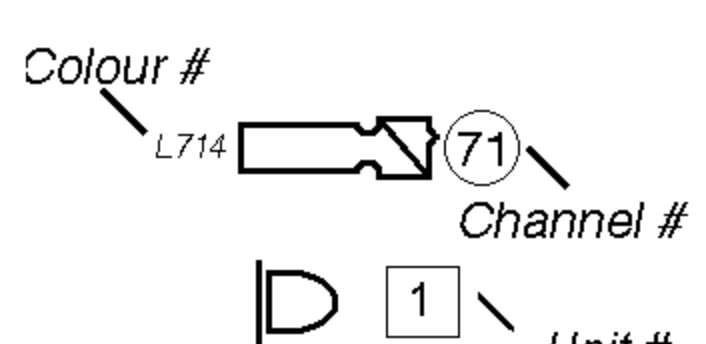

35  
30  
25  
20  
15  
10  
5  
H C1

Ramp

Ramp

Forestage / Pit

Front row of seating

Bridge 1

Bridge 2

Propar backlight bar - line 26

Unit #	R	G	B
1	52	61	43
2	53	62	44
3	54	63	45
4	55	64	46
5	56	65	47
6	57	66	48
7	58	67	49
8	59	68	50
9	60	69	51
10	80	90	70
11	81	91	71
12	82	92	72
13	83	93	73
14	84	94	74
15	85	95	75
16	86	96	76
17	87	97	77
18	88	98	78
19	89	99	79

Scale

KEY

- Pacific 600W 12°-28°
- Pacific 600W 23°-50°
- Pacific 1000W 12°-28°
- Pacific 1000W 23°-50°

- 1200k W Fresnel
- 60k W LED Par
- Gobo
- 1250W 4 way Cyc unit

Clocktower Centre  
September 2010